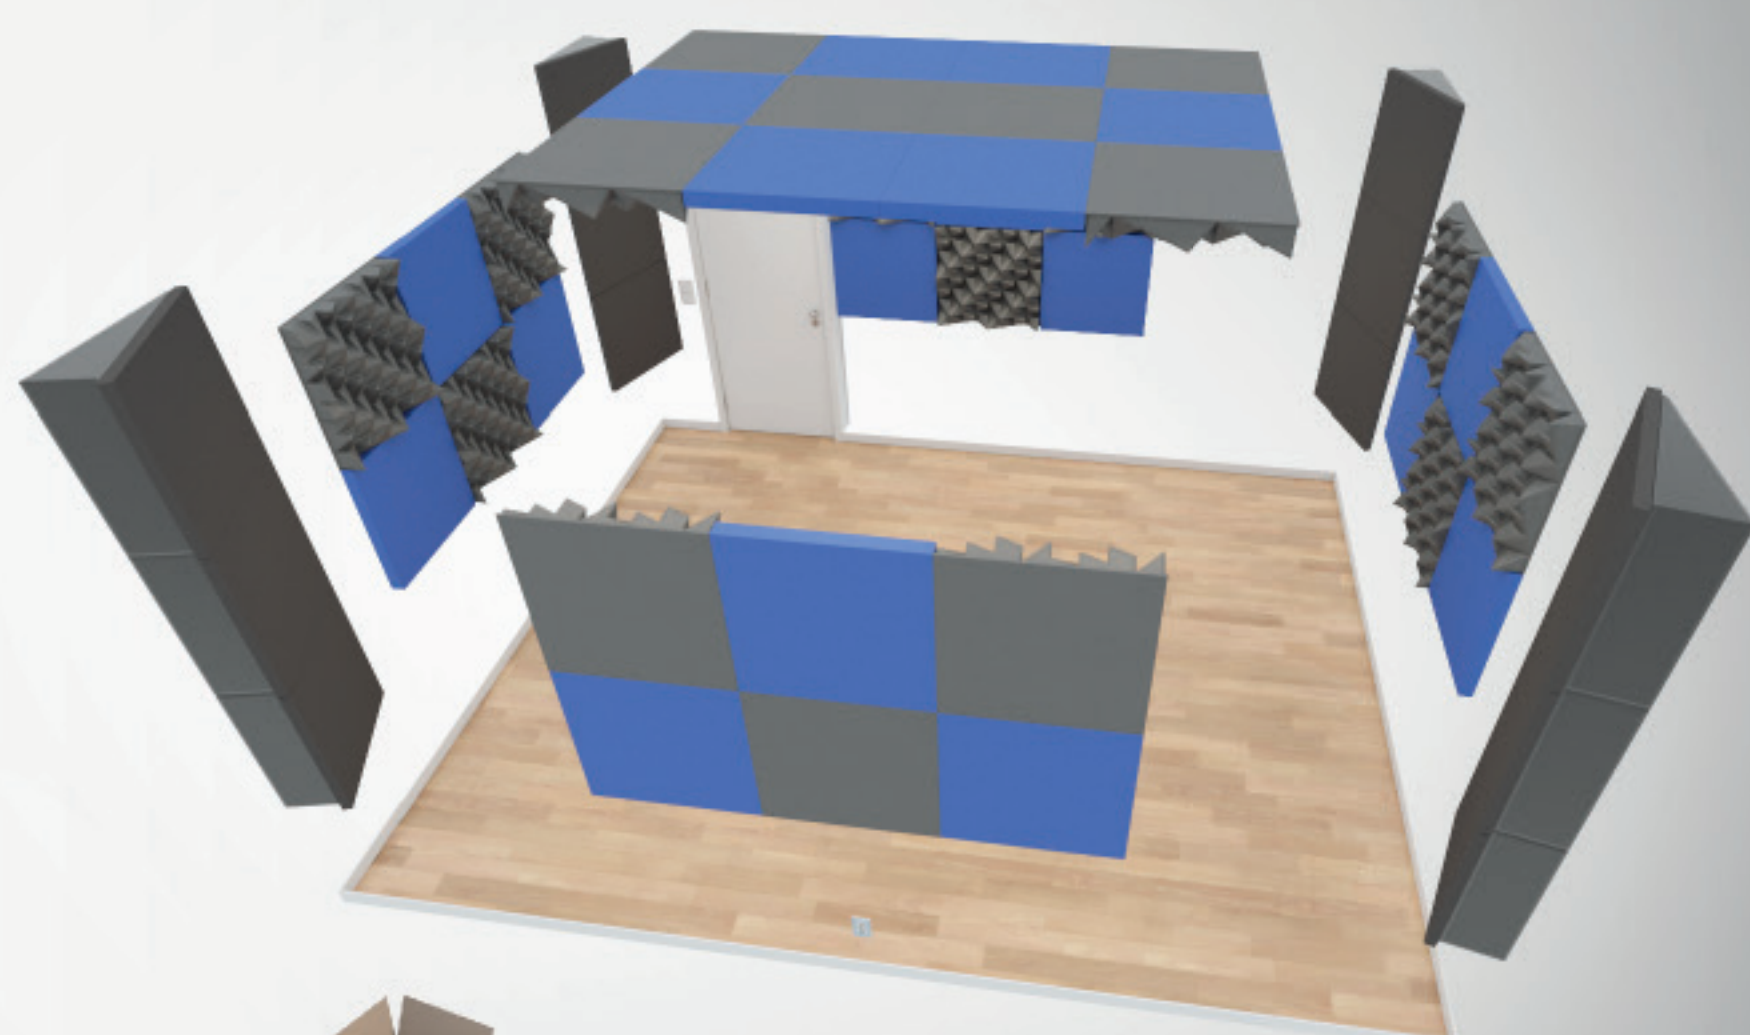

PACK 2

12 CORALREEF®
18 BASMEL® SC
8 CTBASS®

Salas de 12 a 17m²

PACK 2.2

18 CORALREEF®
18 BASMEL® SC
12 CTBASS®

Quando combinados nas proporções certas, estes três modelos criam, na tua sala, um equilíbrio harmonioso em todo o espectro de frequências. As simulações mostram que estas soluções acústicas oferecem um controlo quase perfeito sobre o tempo de reverberação e a distribuição modal, resultando num ambiente acústico ideal para produzir, gravar ou tocar música.

60%
 redução Tempo de Reverberação

29%
 Bom balanço tempo/frequência

0.57s
 média TR depois tratamento

1.41s
 média TR antes do tratamento

Imagina ter o mesmo nível de excelência acústica dos estúdios profissionais, na tua casa. Esta é a visão por de trás deste conjunto de produtos acústicos. Para gravar, *mixar*, masterizar ou tocar música, estas soluções de fácil montagem são projetadas para te oferecer o ambiente sonoro ideal para as tuas produções musicais.

CORALREEF®

Este painel difusor, dispersa as ondas sonoras uniformemente, melhorando a percepção espacial e criando uma experiência auditiva natural e envolvente.

Cores disponíveis

Preto Branco

BASMEL® SC

Painel de absorção poroso, absorve eficazmente as frequências médias, altas e reflexos indesejados, criando um ambiente sonoro equilibrado.

Cores disponíveis

Azul Bege Preto Branco

CTBASS®

Este *bass trap* foi projetado para absorver as baixas frequências com eficiência, garantindo assim uma resposta de graves precisa e controlada.

Cores disponíveis