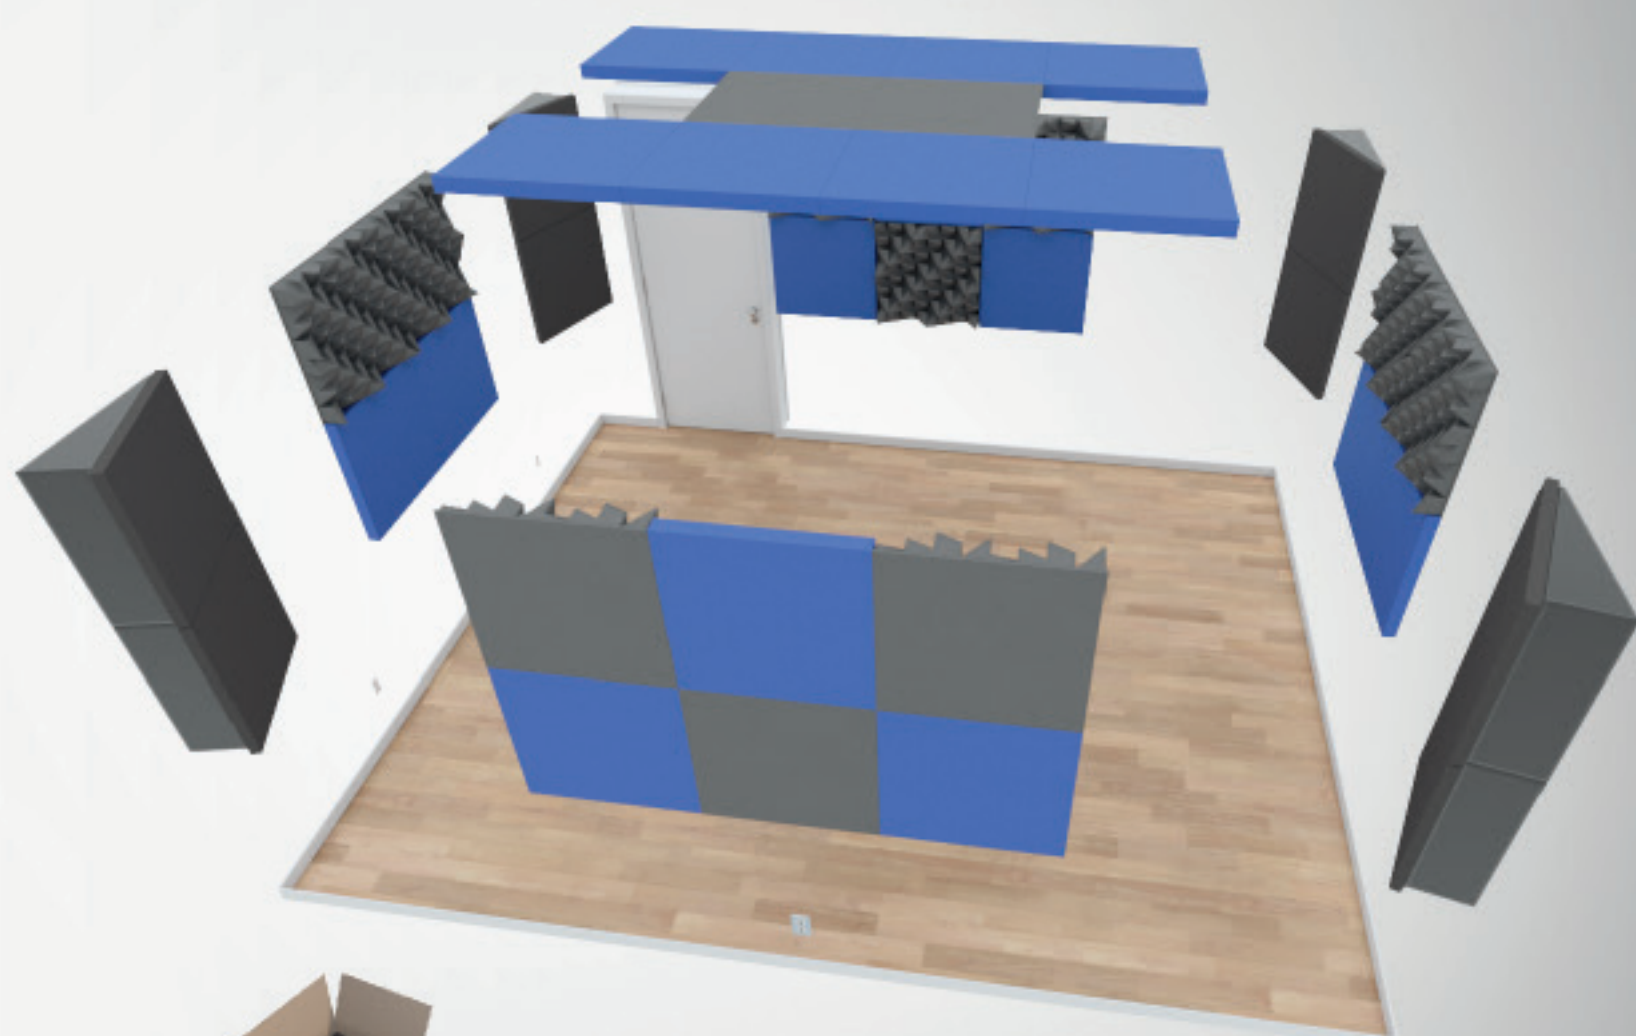

PACK 2

12 CORALREEF®
18 BASMEL® SC
8 CTBASS®

Salas de 12 a 17m²

PACK 2.2

18 CORALREEF®
18 BASMEL® SC
12 CTBASS®

Quando combinados nas proporções certas, estes três modelos criam, na tua sala, um equilíbrio harmonioso em todo o espectro de frequências. As simulações mostram que estas soluções acústicas oferecem um controlo quase perfeito sobre o tempo de reverberação e a distribuição modal, resultando num ambiente acústico ideal para produzir, gravar ou tocar música.

Seja um pequeno estúdio caseiro ou um espaço profissional, esta série de produtos pode ser personalizada para atender às tuas necessidades específicas. Disponibilizamos uma variedade de tamanhos de salas pré-simuladas e um serviço de consultoria para garantir que tenhas a solução acústica perfeita, adequada à tua medida.

CORALREEF®

Este painel difusor, dispersa as ondas sonoras uniformemente, melhorando a percepção espacial e criando uma experiência auditiva natural e envolvente.

Cores disponíveis

Preto Branco

BASMEL® SC

Painel de absorção poroso, absorve eficazmente as frequências médias, altas e reflexos indesejados, criando um ambiente sonoro equilibrado.

Cores disponíveis

Azul Bege Preto Branco

CTBASS®

Este *bass trap* foi projetado para absorver as baixas frequências com eficiência, garantindo assim uma resposta de graves precisa e controlada.

Cores disponíveis