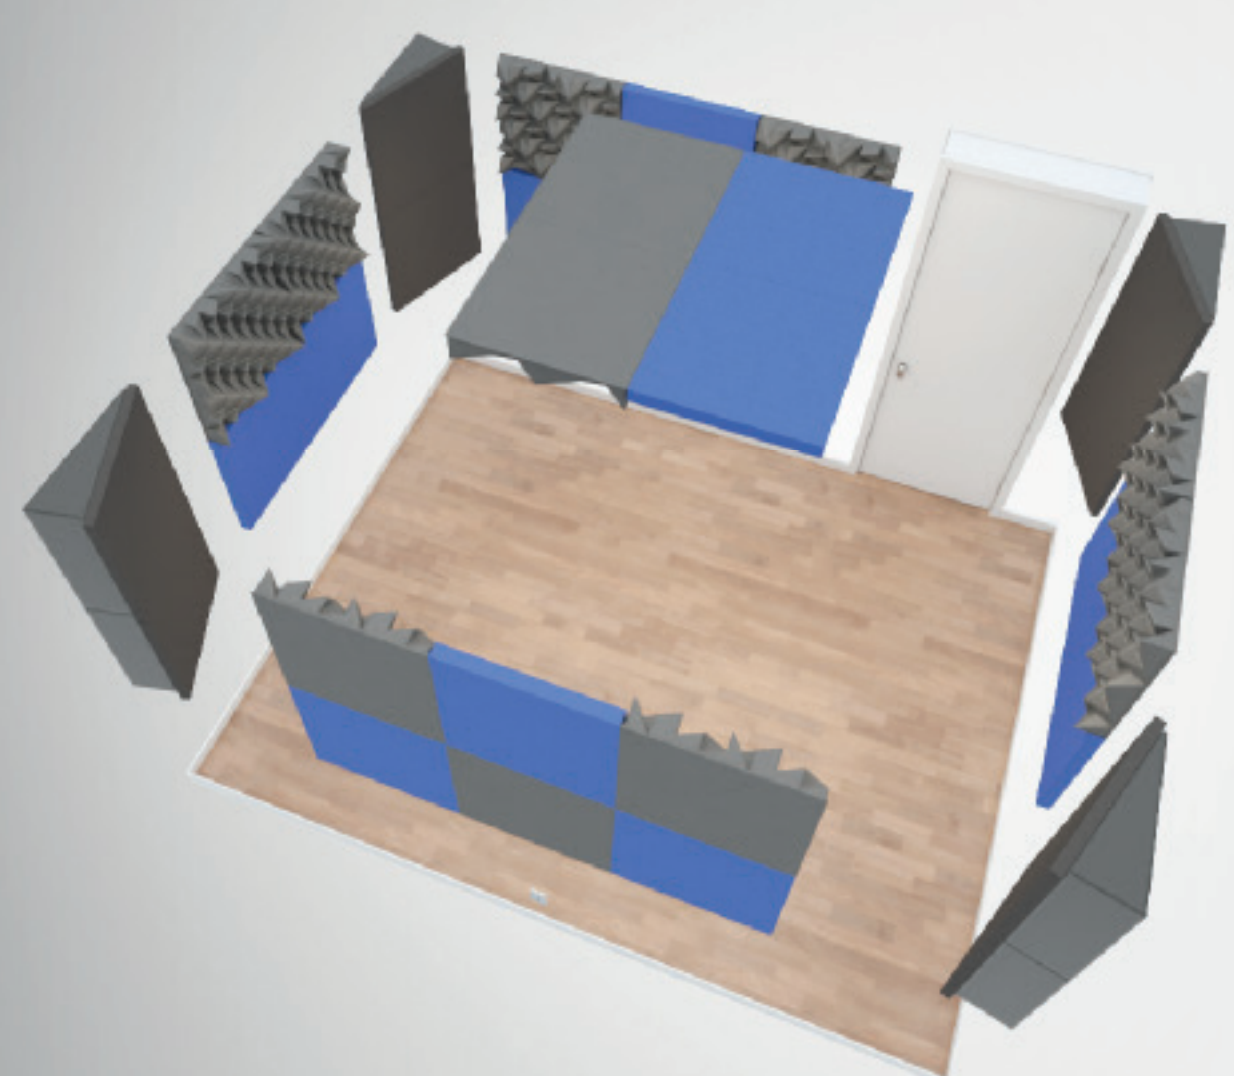

PACK 1

6 CORALREEF®
12 BASMEL® SC
6 CTBASS®

Salas de 9 a 13m²

PACK 1.1

12 CORALREEF®
12 BASMEL® SC
8 CTBASS®

PACK 2

12 CORALREEF®
18 BASMEL® SC
8 CTBASS®

Salas de 12 a 17m²

PACK 2.2

18 CORALREEF®
18 BASMEL® SC
12 CTBASS®