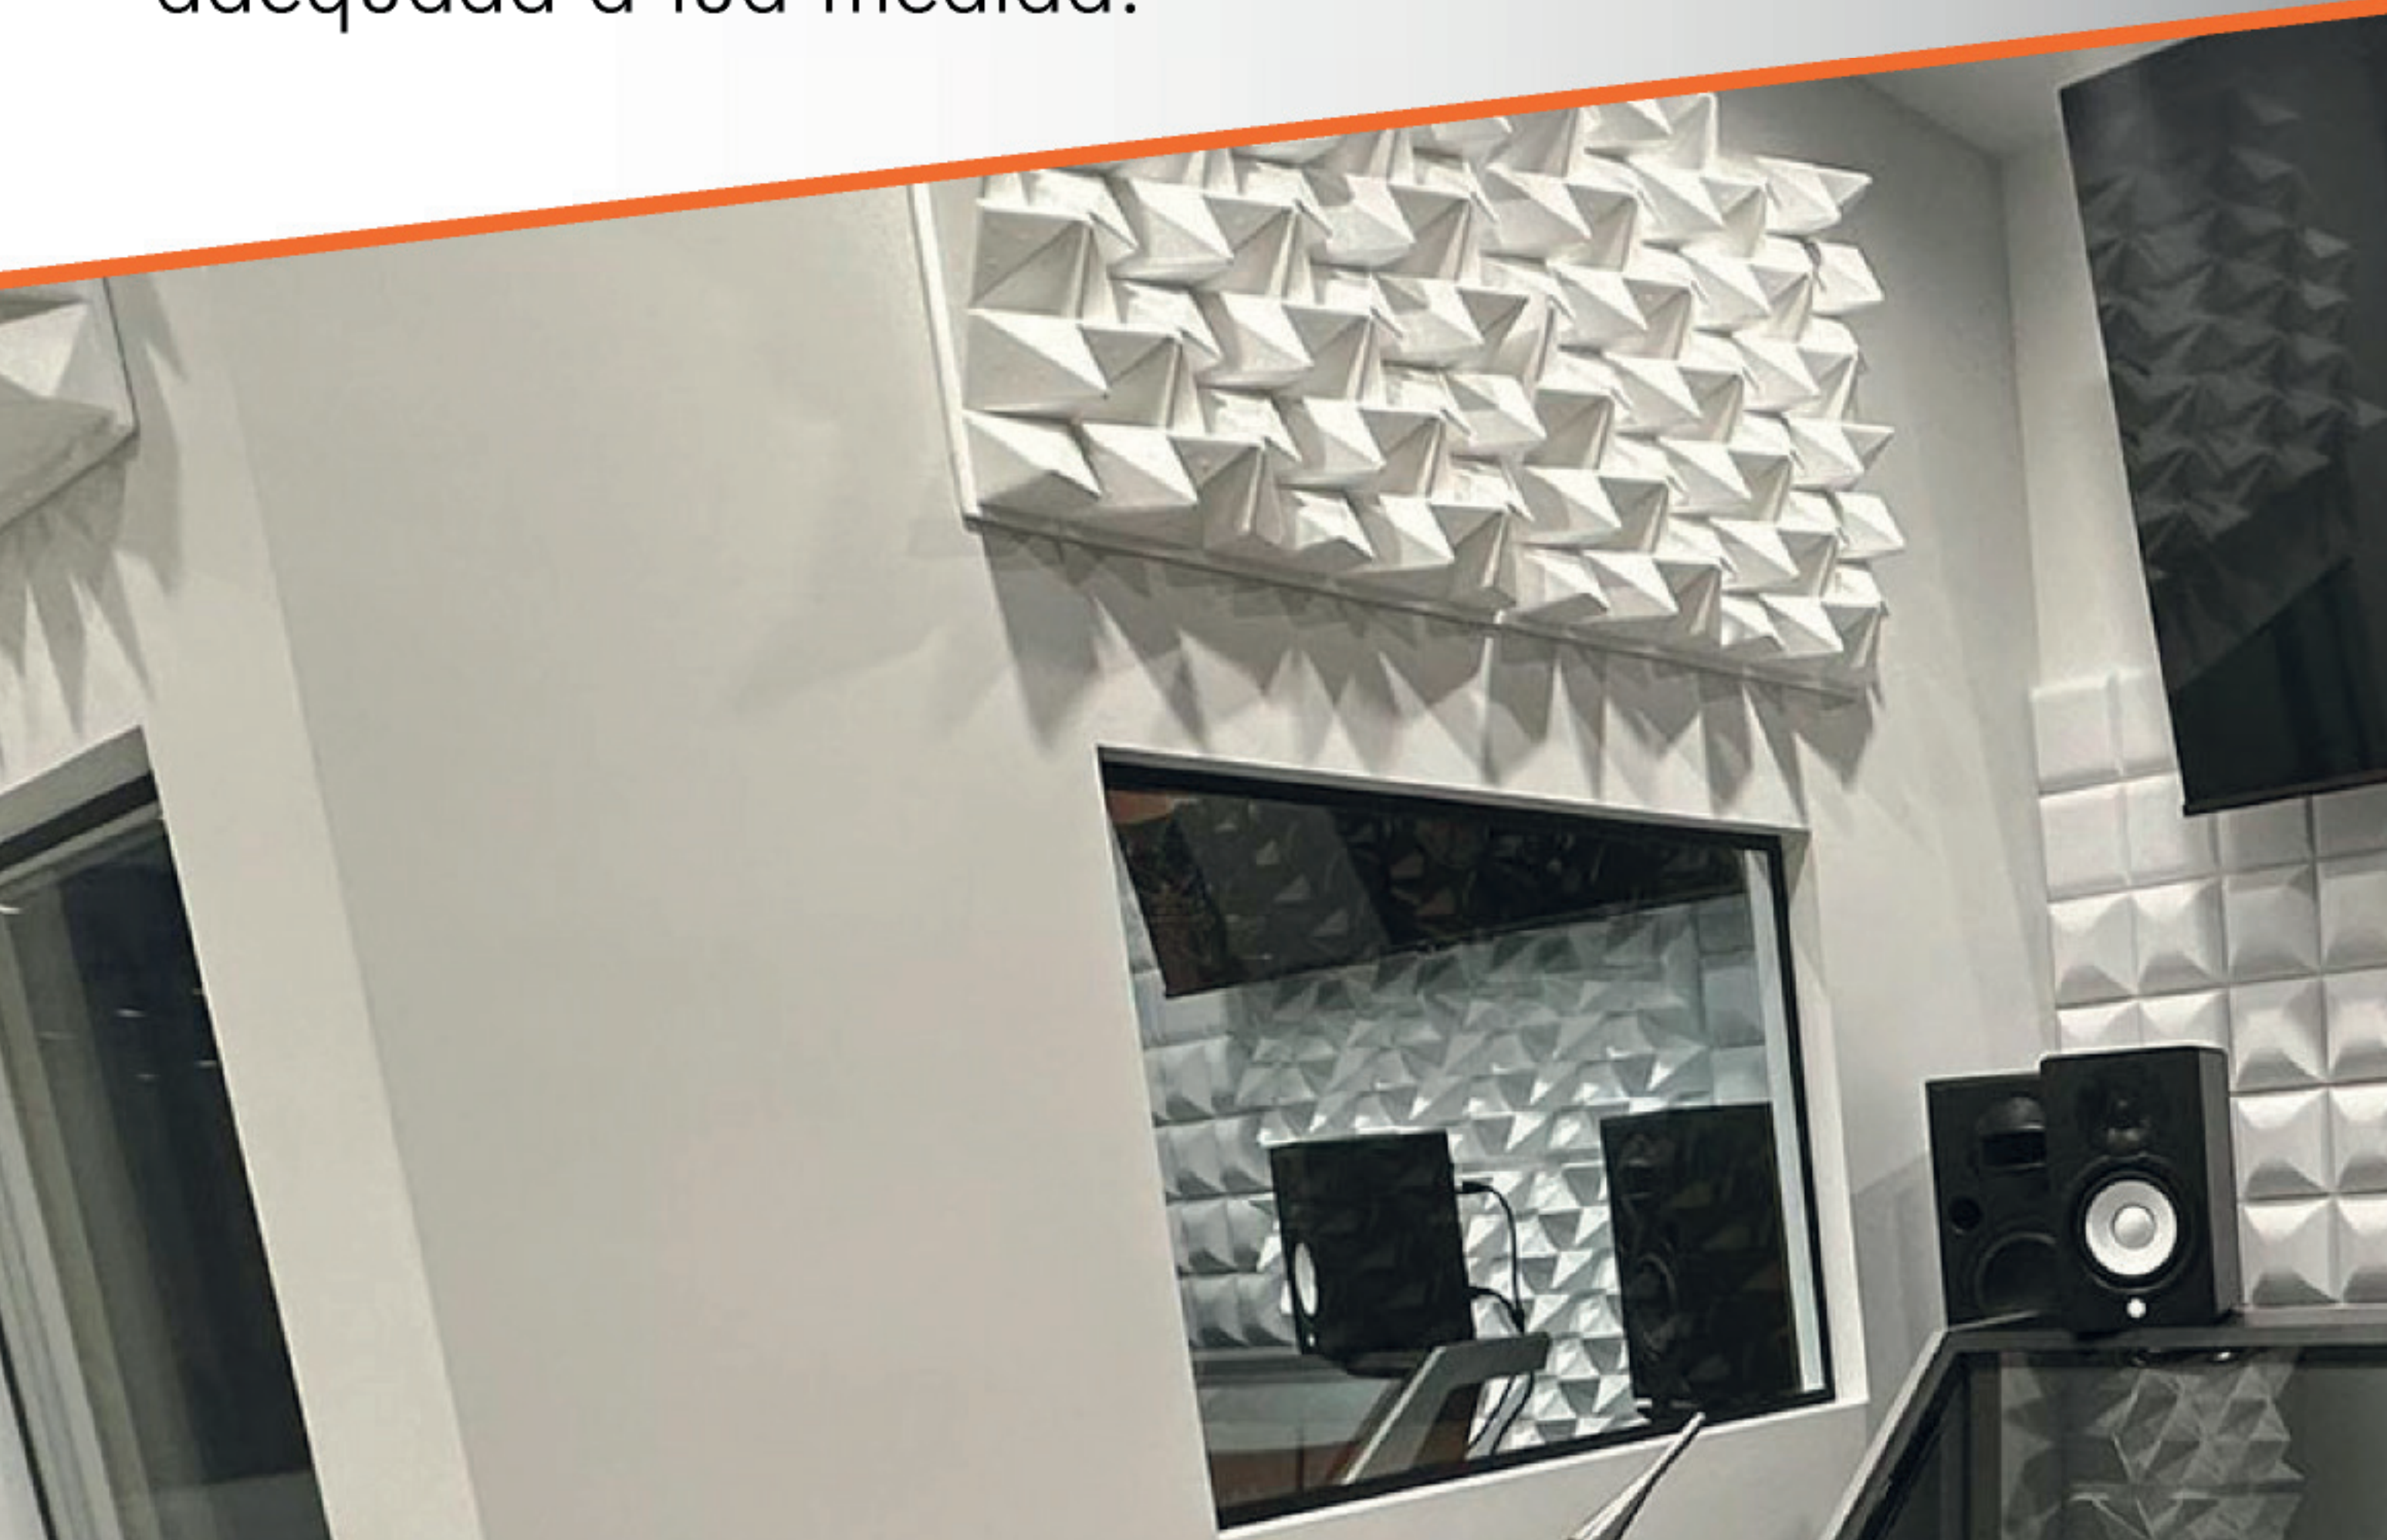

CORALREEF®

Este painel difusor, dispersa as ondas sonoras uniformemente, melhorando a percepção espacial e criando uma experiência auditiva natural e envolvente.

Cores disponíveis

Preto Branco

BASMEL® SC

Painel de absorção poroso, absorve eficazmente as frequências médias, altas e reflexos indesejados, criando um ambiente sonoro equilibrado.