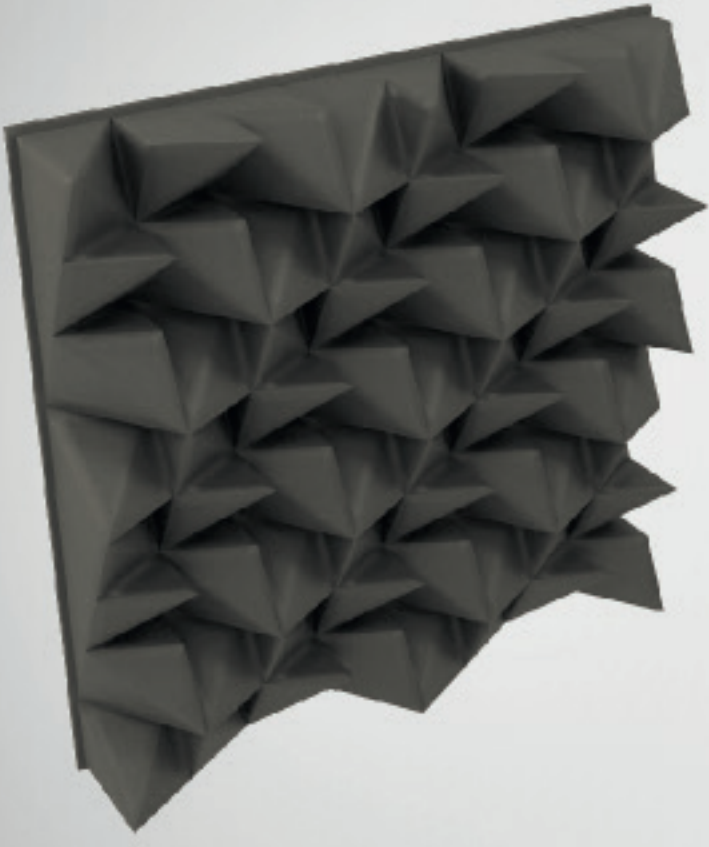

60%
 redução Tempo de Reverberação

29%
 Bom balanço tempo/frequência

0.57s
 média TR depois tratamento

1.41s
 média TR antes do tratamento

Imagina ter o mesmo nível de excelência acústica dos estúdios profissionais, na tua casa. Esta é a visão por de trás deste conjunto de produtos acústicos. Para gravar, *mixar*, masterizar ou tocar música, estas soluções de fácil montagem são projetadas para te oferecer o ambiente sonoro ideal para as tuas produções musicais.

CORALREEF®

Este painel difusor, dispersa as ondas sonoras uniformemente, melhorando a percepção espacial e criando uma experiência auditiva natural e envolvente.

Cores disponíveis

Preto Branco

BASMEL® SC

Painel de absorção poroso, absorve eficazmente as frequências médias, altas e reflexos indesejados, criando um ambiente sonoro equilibrado.

Cores disponíveis

Azul Bege Preto Branco

CTBASS®

Este *bass trap* foi projetado para absorver as baixas frequências com eficiência, garantindo assim uma resposta de graves precisa e controlada.

Cores disponíveis