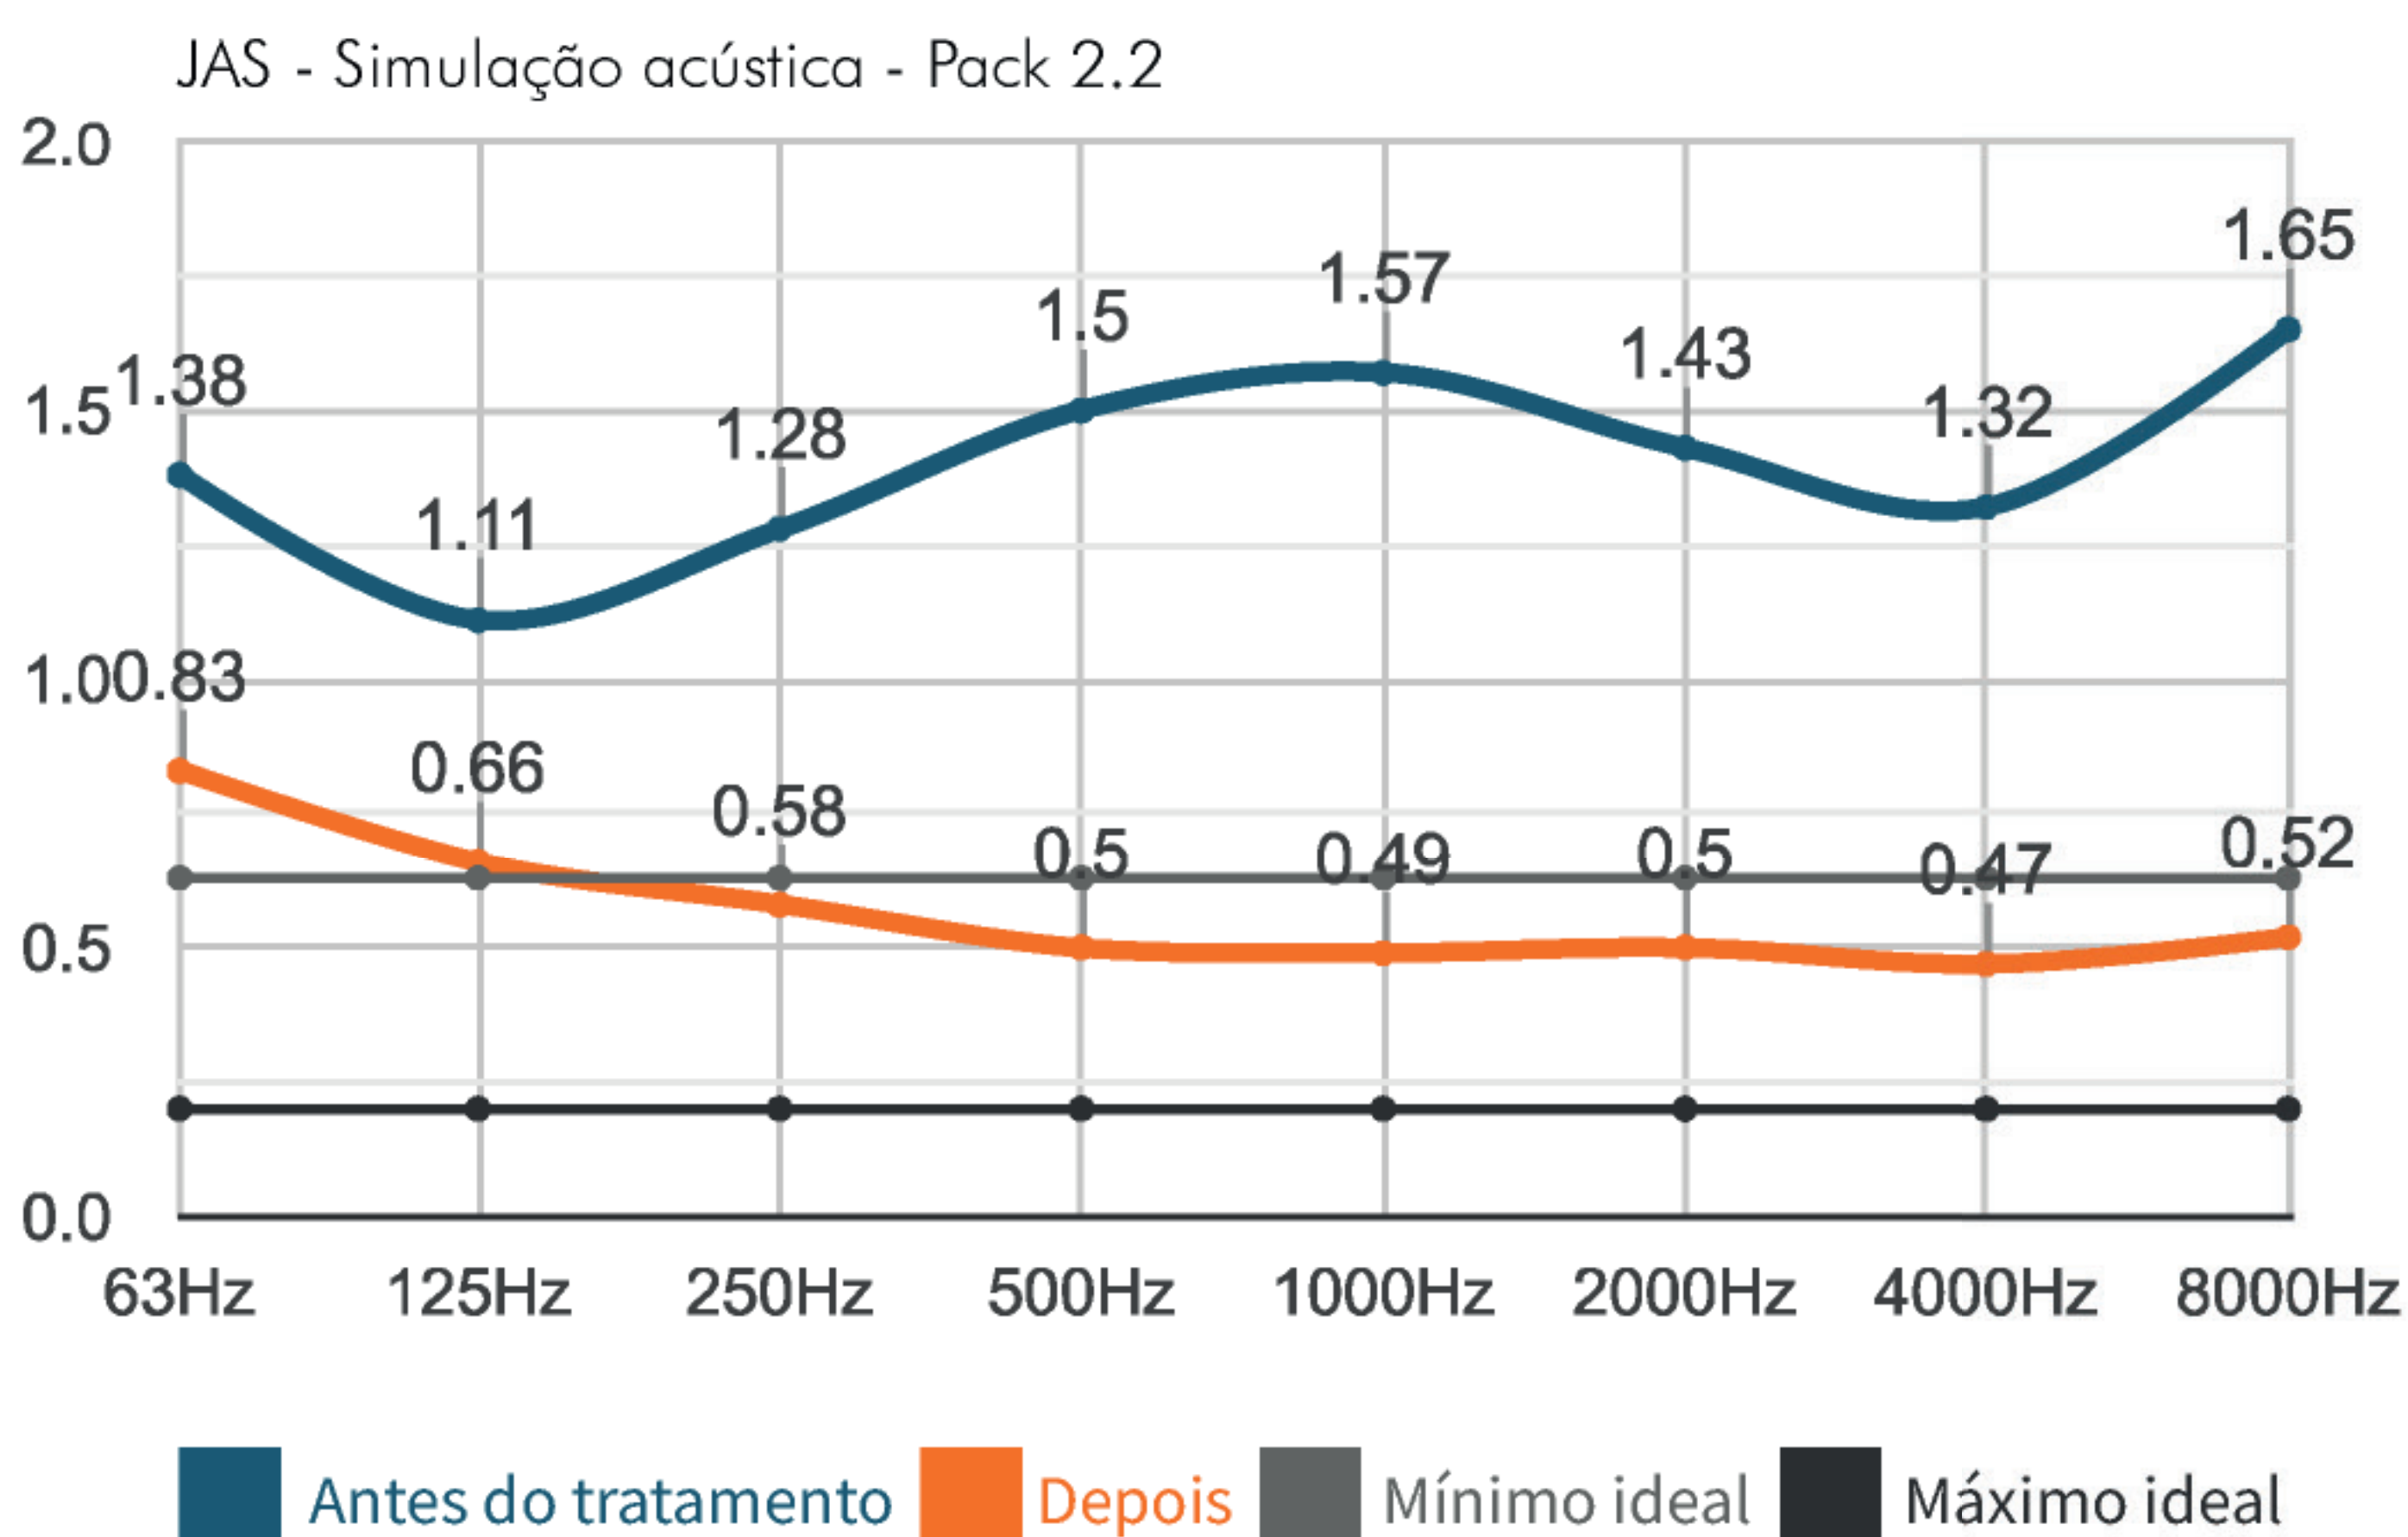

60%
 redução Tempo de Reverberação

29%
 Bom balanço tempo/frequência

0.57s
 média TR depois tratamento

1.41s
 média TR antes do tratamento

Imagina ter o mesmo nível de excelência acústica dos estúdios profissionais, na tua casa. Esta é a visão por de trás deste conjunto de produtos acústicos. Para gravar, *mixar*, masterizar ou tocar música, estas soluções de fácil montagem são projetadas para te oferecer o ambiente sonoro ideal para as tuas produções musicais.