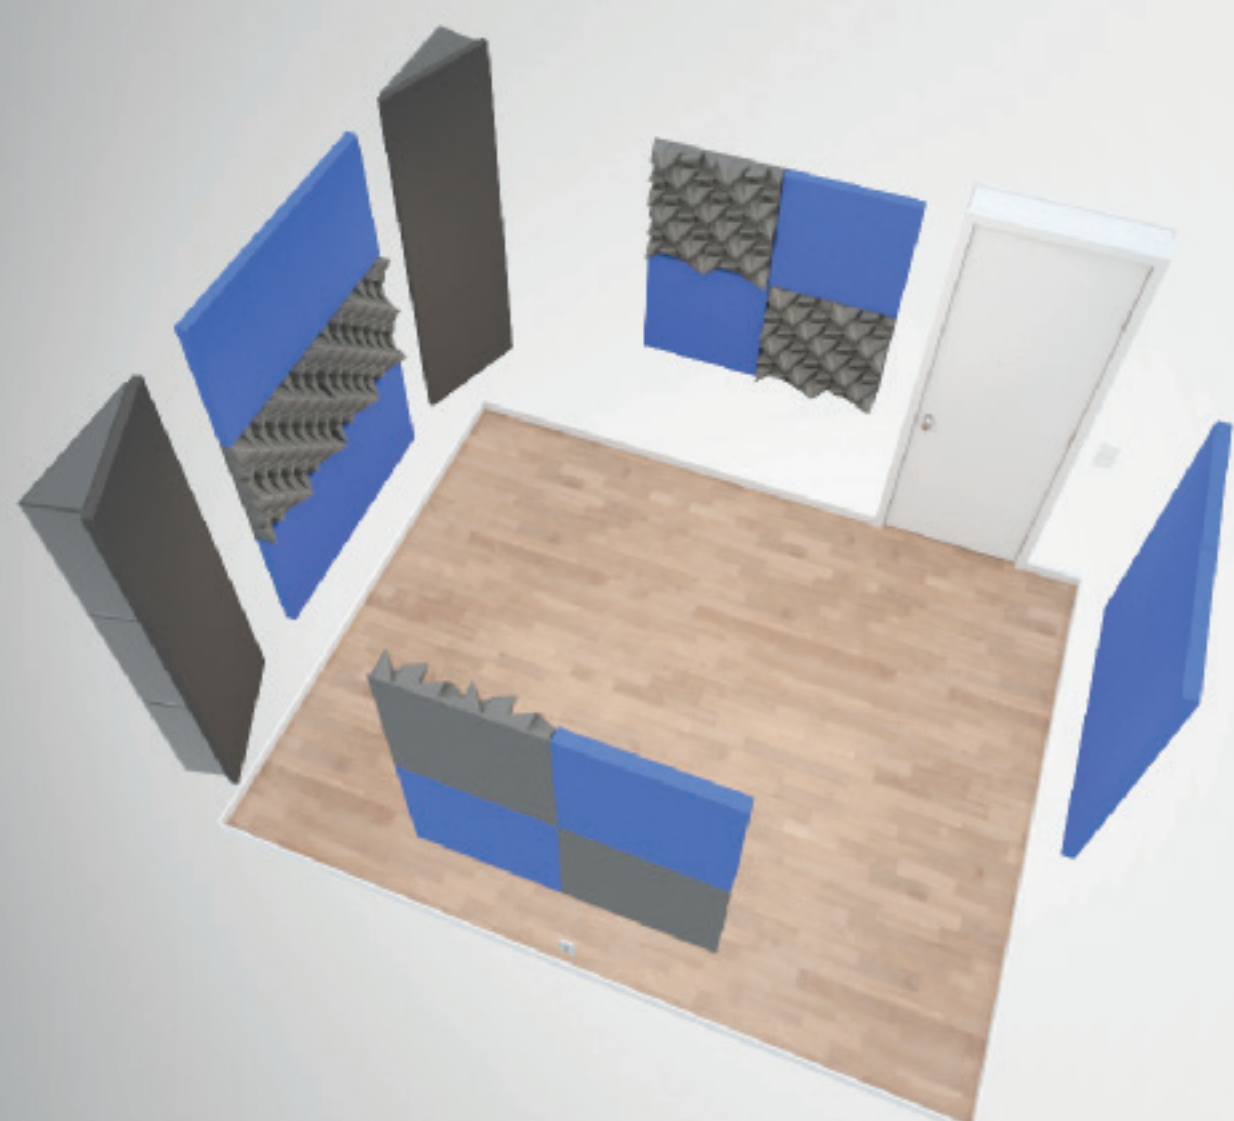

PACK 1

6 CORALREEF®
12 BASMEL® SC
6 CTBASS®

Salas de 9 a 13m²

PACK 1.1

12 CORALREEF®
12 BASMEL® SC
8 CTBASS®

PACK 2

12 CORALREEF®
18 BASMEL® SC
8 CTBASS®

Salas de 12 a 17m²

PACK 2.2

18 CORALREEF®
18 BASMEL® SC
12 CTBASS®