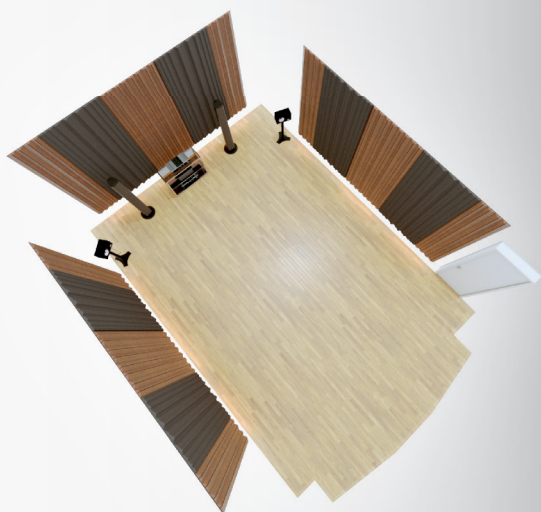

PACK 2

24 WOODIFY®
24 DUNA®

*Sinta cada nota...
A magia de uma sala
acusticamente tratada.*

Distribuído
@omnisonica

Fabricado
JOCAUI