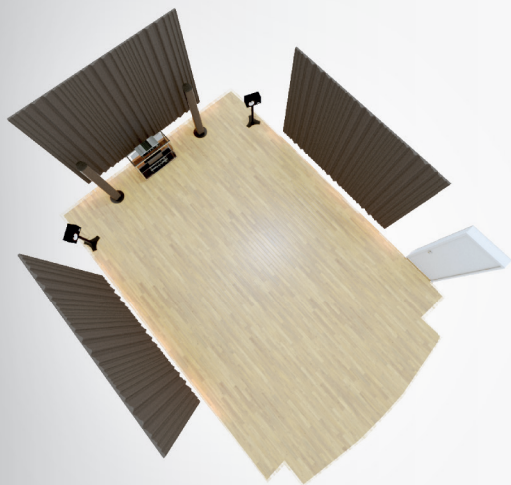

PACK 1

36 DUNA®