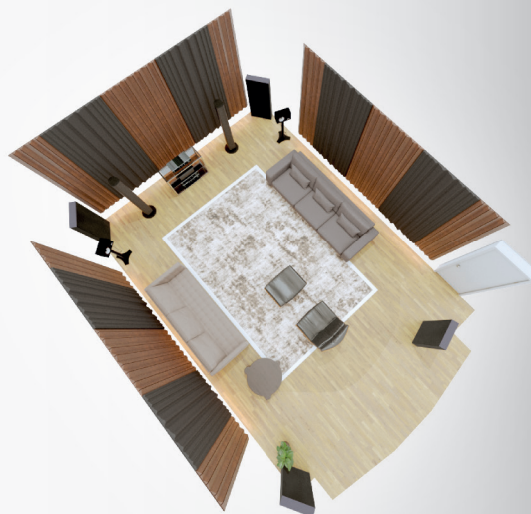

PACK 3

24 WOODIFY®
24 DUNA®
4 CANTONBASS®