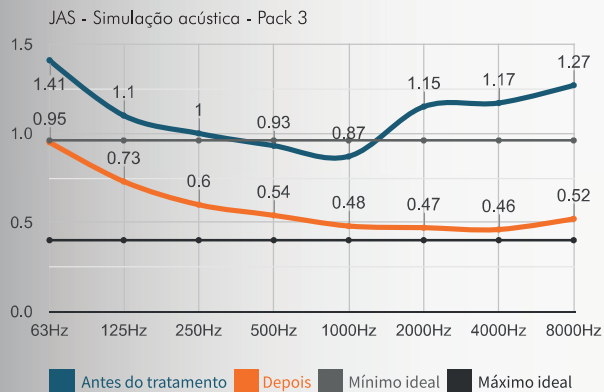

47%
redução Tempo de Reverberação

37%
Bom balanço tempo/frequência

0.59s
média TR depois tratamento

1.11s
média TR antes do tratamento

WOODIFY®

Painel difusor que distribui as ondas sonoras de forma uniforme, ampliando a percepção espacial e proporcionando uma experiência auditiva natural, rica e imersiva.